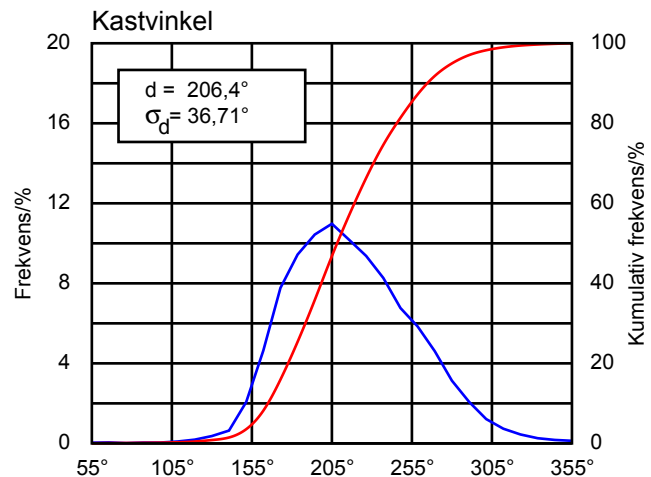

Service-Datablad (10034811)

Söderberg u. Haak Maskin AB
Industrievägen 2

S - 24525 Staffanstorp

Datum : 2018-03-15

Gödseltyp : **YaraMila® 23-3-7 (SVI)**

Tillv. av gödsel. : YARA Siilinjärvi - FIN
Maskintyp : ZAV
Korndiameter : 3,56 mm
Kastvinkel : 206,41 °
Skakvikt : 1,13 kg/l
Flytegenskaper : 6,1 kg/min

Material ID : 436791
Materialtest ID : 83016323
Handläggare : mlamping

Materialdata (NPK-produkter)

Anmärkning : ZA-V / V-Set

YaraMila® 23-3-7 (SVI)
(83016323)

3,56mm

1,13kg/l

Kalibreringsfaktor **1,06**

Observera! De angivna inställningsvärdena baseras på 3kg gödselprov.