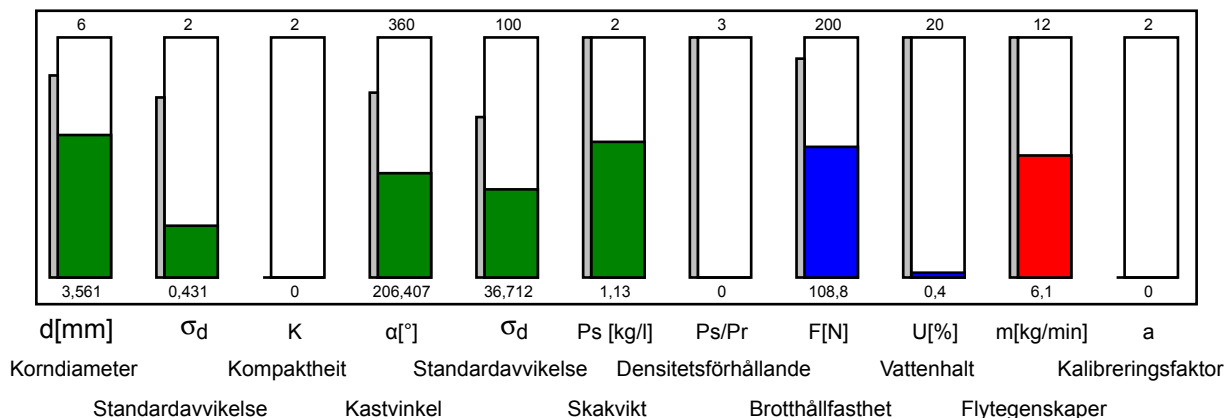

Service-Datablad (10034811)

Söderberg u. Haak Maskin AB
Industrievägen 2

S - 24525 Staffanstorp

Datum : 2018-03-15

Gödseltyp : **YaraMila® 23-3-7 (SVI)**

Tillv. av gödsel. : YARA Siilinjärvi - FIN
Maskintyp : ZAV
Korndiameter : 3,56 mm
Kastvinkel : 206,41 °
Skakvikt : 1,13 kg/l
Flytegenskaper : 6,1 kg/min

Material ID : 436791
Materialtest ID : 83016323
Handläggare : mlamping

Materialdata (NPK-produkter)

Anmärkning : ZA-V / V-Set

YaraMila® 23-3-7 (SVI)
(83016323)

3,56mm

1,13kg/l

Kalibreringsfaktor **1,06**

Observera! De angivna inställningsvärdena baseras på 3kg gödselprov.

ZA-V														
V-Set 1	10.0	21/44	720	B	70	100	25	3	100	60	8	-220	13	-3
	12.0	21/44	720	B	70	100	25	4	100	60	8	-220	19	-5
	15.0	21/45	720	C	70	100	25	4	100	60	9	-220	21	-5
	16.0	21/45	720	C	70	100	25	4	100	60	9	-220	21	-5
	18.0	21/46	720	D	70	100	25	5	100	60	9	-220	22	-4
	20.0	21/47	720	E	70	100	25	5	100	60	10	-220	22	-3
	21.0	21/47	720	E	70	100	25	5	100	60	10	-220	22	-2
V-Set 2	18.0	20/45	720	C	60	90	25	5	90	60	9	-220	25	-5
	20.0	20/45	720	D	60	90	25	5	90	60	10	-220	25	-5
	21.0	20/45	720	D	60	90	25	5	90	60	10	-220	25	-4
	24.0	20/46	720	D	60	90	25	5	90	60	10	-220	26	-2
	27.0	20/47	720	E	60	90	25	5	90	60	11	-220	27	0
	28.0	20/47	720	E	60	90	25	5	90	60	12	-220	27	0
V-Set 3	24.0	16/47	720	E	50	80	25	5	80	60	11	-220	31	-5
	27.0	16/48	720	E	50	80	25	5	80	60	12	-220	31	-4
	28.0	16/48	720	E	50	80	25	5	80	60	12	-220	31	-4
	30.0	16/49	720	F	50	80	25	5	80	60	13	-220	32	-3
	32.0	16/50	720	F	50	80	25	5	80	60	13	-220	33	-1
	33.0	16/50	720	F	50	80	25	5	80	60	13	-220	33	-1
	36.0	17/51	720	G	50	80	25	5	80	60	14	-220	34	2