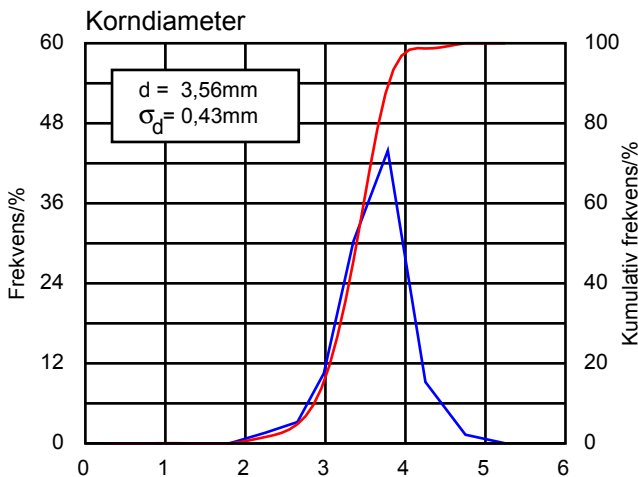

Service-Datablad (10034811)

Söderberg u. Haak Maskin AB
Industrievägen 2

S - 24525 Staffanstorp

Datum : 2018-03-15

Gödseltyp : **YaraMila® 23-3-7 (SVI)**

Tillv. av gödsel. : YARA Siilinjärvi - FIN
Maskintyp : ZAV
Korndiameter : 3,56 mm
Kastvinkel : 206,41 °
Skakvikt : 1,13 kg/l
Flytegenskaper : 6,1 kg/min

Material ID : 436791
Materialtest ID : 83016323
Handläggare : mlamping

Materialdata (NPK-produkter)

Anmärkning : ZA-V / V-Set

YaraMila® 23-3-7 (SVI)
(83016323)

3,56mm

1,13kg/l

Kalibreringsfaktor **1,06**

Observera! De angivna inställningsvärdena baseras på 3kg gödselprov.

ZA-V														
V-Set 1	10.0	21/44	720	B	70	100	25	3	100	60	8	-220	13	-3
	12.0	21/44	720	B	70	100	25	4	100	60	8	-220	19	-5
	15.0	21/45	720	C	70	100	25	4	100	60	9	-220	21	-5
	16.0	21/45	720	C	70	100	25	4	100	60	9	-220	21	-5
	18.0	21/46	720	D	70	100	25	5	100	60	9	-220	22	-4
	20.0	21/47	720	E	70	100	25	5	100	60	10	-220	22	-3
	21.0	21/47	720	E	70	100	25	5	100	60	10	-220	22	-2
V-Set 2	18.0	20/45	720	C	60	90	25	5	90	60	9	-220	25	-5
	20.0	20/45	720	D	60	90	25	5	90	60	10	-220	25	-5
	21.0	20/45	720	D	60	90	25	5	90	60	10	-220	25	-4
	24.0	20/46	720	D	60	90	25	5	90	60	10	-220	26	-2
	27.0	20/47	720	E	60	90	25	5	90	60	11	-220	27	0
	28.0	20/47	720	E	60	90	25	5	90	60	12	-220	27	0
V-Set 3	24.0	16/47	720	E	50	80	25	5	80	60	11	-220	31	-5
	27.0	16/48	720	E	50	80	25	5	80	60	12	-220	31	-4
	28.0	16/48	720	E	50	80	25	5	80	60	12	-220	31	-4
	30.0	16/49	720	F	50	80	25	5	80	60	13	-220	32	-3
	32.0	16/50	720	F	50	80	25	5	80	60	13	-220	33	-1
	33.0	16/50	720	F	50	80	25	5	80	60	13	-220	33	-1
	36.0	17/51	720	G	50	80	25	5	80	60	14	-220	34	2