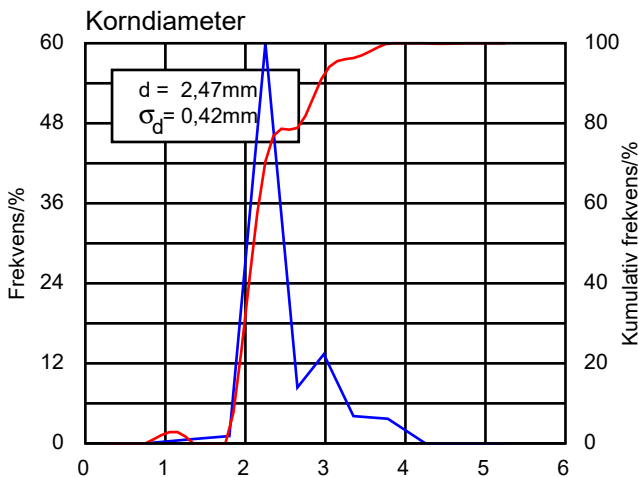

Service-Datablad (10042850)

Söderberg u. Haak Maskin AB
Industrievägen 2

S - 24525 Staffanstorp

Datum : 2020-04-30

Gödseltyp : **AN 34.4%N prillad Litfert AB Achema (LT)**

Tillv. av gödsel. : AB Achema Litauen
Maskintyp : ZAV
Korndiameter : 2,47 mm
Kastvinkel : 216,82 °
Skakvikt : 0,98 kg/l
Flytegenskaper : 7,36 kg/min

Material ID : 402383
Materialtest ID : 83019536
Handläggare : ubuecker