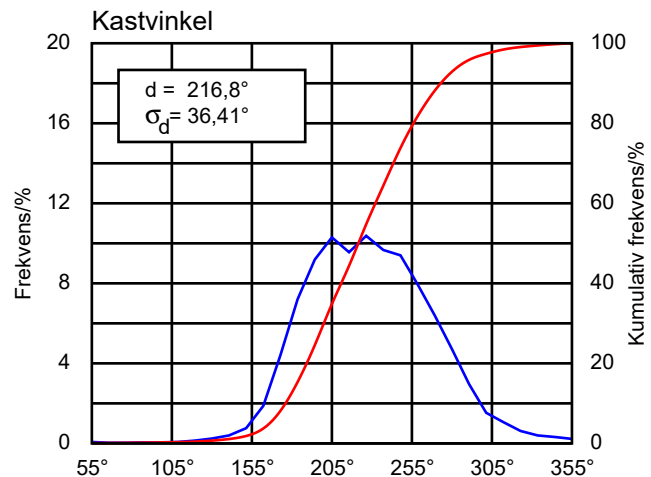

Service-Datablad (10042850)

Söderberg u. Haak Maskin AB
Industrievägen 2

S - 24525 Staffanstorp

Datum : 2020-04-30

Gödseltyp : **AN 34.4%N prillad Litfert AB Achema (LT)**

Tillv. av gödsel. : AB Achema Litauen
Maskintyp : ZAV
Korndiameter : 2,47 mm
Kastvinkel : 216,82 °
Skakvikt : 0,98 kg/l
Flytegenskaper : 7,36 kg/min

Material ID : 402383
Materialtest ID : 83019536
Handläggare : ubuecker