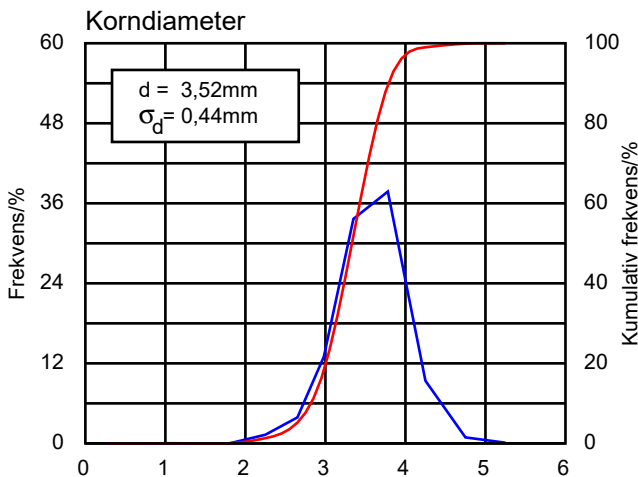

Service-Datablad (10045561)

Söderberg u. Haak Maskin AB
Industrievägen 2

S - 24525 Staffanstorp

Datum : 2021-02-22

Gödseltyp : **YaraMila RAPS 17-5-10 (SVI PKE6VG)**

Tillv. av gödsel. : YARA Siilinjävi - FIN
Maskintyp : ZAV
Korndiameter : 3,52 mm
Kastvinkel : 214,79 °
Skakvikt : 1,14 kg/l
Flytegenskaper : 6,4 kg/min

Material ID : 435457
Materialtest ID : 83020519
Handläggare : ubuecker

Materialdata (NPK-produkter)

Anmärkning : ZA-V

YaraMila RAPS 17-5-10 (SVI PKE6VG) (83020519)

3,52mm

1,14kg/l

Kalibreringsfaktor **1,07**

Observera! De angivna inställningsvärdena baseras på 5 kg gödselprov.

ZA-V														
V-Set 1	10.0	19/42	720	B	70	100	25	3	100	60	8	-220	12	-3
	12.0	19/42	720	B	70	100	25	4	100	60	8	-220	20	-5
	15.0	19/42	720	C	70	100	25	4	100	60	9	-220	20	-4
	16.0	19/42	720	C	70	100	25	4	100	60	9	-220	20	-4
	18.0	20/42	720	D	70	100	25	5	100	60	9	-220	20	-3
	20.0	20/44	720	E	70	100	25	5	100	60	10	-220	21	-1
	21.0	20/44	720	E	70	100	25	5	100	60	10	-220	21	-1
V-Set 2	18.0	18/42	720	C	60	90	25	5	90	60	9	-220	23	-5
	20.0	18/42	720	D	60	90	25	5	90	60	10	-220	23	-3
	21.0	18/42	720	D	60	90	25	5	90	60	10	-220	23	-3
	24.0	18/42	720	D	60	90	25	5	90	60	10	-220	24	-1
	27.0	19/44	720	E	60	90	25	5	90	60	11	-220		
	28.0	19/44	720	E	60	90	25	5	90	60	12	-220		
V-Set 3	24.0	12/44	720	E	50	80	25	5	80	60	11	-220	29	-5
	27.0	12/44	720	E	50	80	25	5	80	60	12	-220	29	-3
	28.0	12/44	720	E	50	80	25	5	80	60	12	-220	29	-2
	30.0	12/44	720	F	50	80	25	5	80	60	13	-220	29	-1
	32.0	13/47	720	F	50	80	25	5	80	60	13	-220	31	1
	33.0	13/47	720	F	50	80	25	5	80	60	13	-220	31	2
	36.0	13/47	720	G	50	80	25	5	80	60	14	-220	30	4