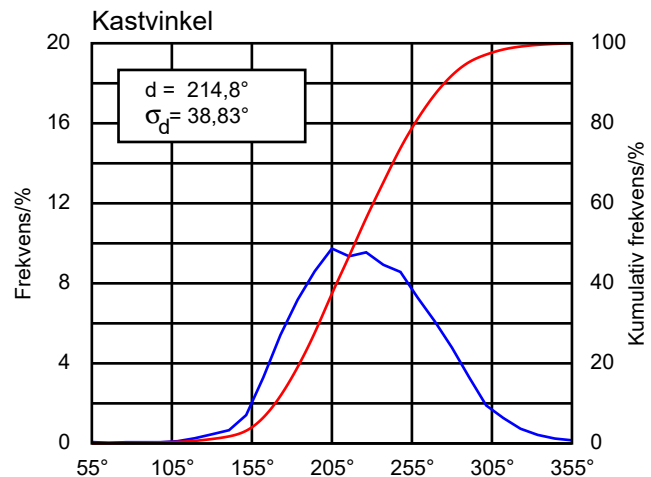

Service-Datablad (10045561)

Söderberg u. Haak Maskin AB
Industrievägen 2

S - 24525 Staffanstorp

Datum : 2021-02-22

Gödseltyp : **YaraMila RAPS 17-5-10 (SVI PKE6VG)**

Tillv. av gödsel. : YARA Siilinjävi - FIN
Maskintyp : ZAV
Korndiameter : 3,52 mm
Kastvinkel : 214,79 °
Skakvikt : 1,14 kg/l
Flytegenskaper : 6,4 kg/min

Material ID : 435457
Materialtest ID : 83020519
Handläggare : ubuecker

Materialdata (NPK-produkter)

Anmärkning : ZA-V

YaraMila RAPS 17-5-10 (SVI PKE6VG) (83020519)

3,52mm

1,14kg/l

Kalibreringsfaktor **1,07**

Observera! De angivna inställningsvärdena baseras på 5 kg gödselprov.

ZA-V														
V-Set 1	10.0	19/42	720	B	70	100	25	3	100	60	8	-220	12	-3
	12.0	19/42	720	B	70	100	25	4	100	60	8	-220	20	-5
	15.0	19/42	720	C	70	100	25	4	100	60	9	-220	20	-4
	16.0	19/42	720	C	70	100	25	4	100	60	9	-220	20	-4
	18.0	20/42	720	D	70	100	25	5	100	60	9	-220	20	-3
	20.0	20/44	720	E	70	100	25	5	100	60	10	-220	21	-1
	21.0	20/44	720	E	70	100	25	5	100	60	10	-220	21	-1
V-Set 2	18.0	18/42	720	C	60	90	25	5	90	60	9	-220	23	-5
	20.0	18/42	720	D	60	90	25	5	90	60	10	-220	23	-3
	21.0	18/42	720	D	60	90	25	5	90	60	10	-220	23	-3
	24.0	18/42	720	D	60	90	25	5	90	60	10	-220	24	-1
	27.0	19/44	720	E	60	90	25	5	90	60	11	-220		
	28.0	19/44	720	E	60	90	25	5	90	60	12	-220		
V-Set 3	24.0	12/44	720	E	50	80	25	5	80	60	11	-220	29	-5
	27.0	12/44	720	E	50	80	25	5	80	60	12	-220	29	-3
	28.0	12/44	720	E	50	80	25	5	80	60	12	-220	29	-2
	30.0	12/44	720	F	50	80	25	5	80	60	13	-220	29	-1
	32.0	13/47	720	F	50	80	25	5	80	60	13	-220	31	1
	33.0	13/47	720	F	50	80	25	5	80	60	13	-220	31	2
	36.0	13/47	720	G	50	80	25	5	80	60	14	-220	30	4