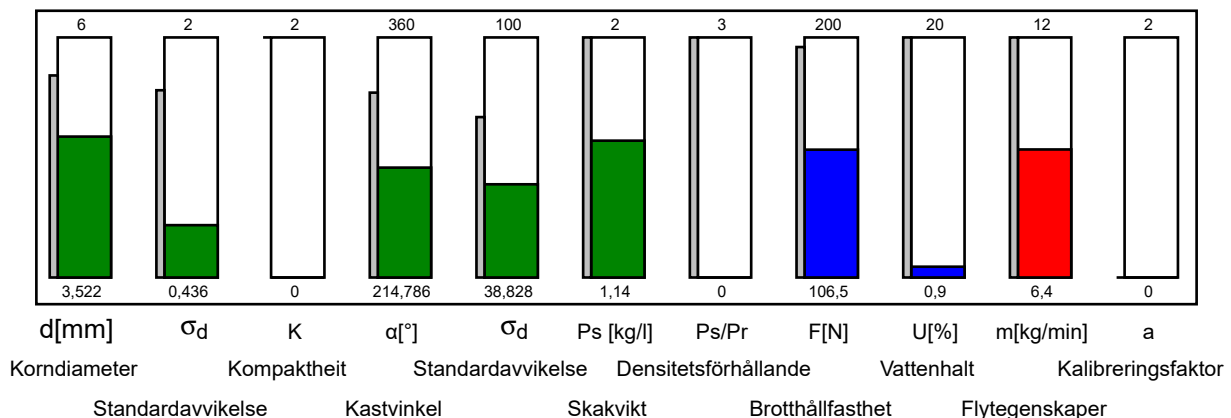

Service-Datablad (10045561)

Söderberg u. Haak Maskin AB
Industrievägen 2

S - 24525 Staffanstorp

Datum : 2021-02-22

Gödseltyp : **YaraMila RAPS 17-5-10 (SVI PKE6VG)**

Tillv. av gödsel. : YARA Siilinjävi - FIN
Maskintyp : ZAV
Korndiameter : 3,52 mm
Kastvinkel : 214,79 °
Skakvikt : 1,14 kg/l
Flytegenskaper : 6,4 kg/min

Material ID : 435457
Materialtest ID : 83020519
Handläggare : ubuecker

Materialdata (NPK-produkter)

Anmärkning : ZA-V

YaraMila RAPS 17-5-10 (SVI PKE6VG) (83020519)

3,52mm

1,14kg/l

Kalibreringsfaktor **1,07**

Observera! De angivna inställningsvärdena baseras på 5 kg gödselprov.

ZA-V														
V-Set 1	10.0	19/42	720	B	70	100	25	3	100	60	8	-220	12	-3
	12.0	19/42	720	B	70	100	25	4	100	60	8	-220	20	-5
	15.0	19/42	720	C	70	100	25	4	100	60	9	-220	20	-4
	16.0	19/42	720	C	70	100	25	4	100	60	9	-220	20	-4
	18.0	20/42	720	D	70	100	25	5	100	60	9	-220	20	-3
	20.0	20/44	720	E	70	100	25	5	100	60	10	-220	21	-1
	21.0	20/44	720	E	70	100	25	5	100	60	10	-220	21	-1
V-Set 2	18.0	18/42	720	C	60	90	25	5	90	60	9	-220	23	-5
	20.0	18/42	720	D	60	90	25	5	90	60	10	-220	23	-3
	21.0	18/42	720	D	60	90	25	5	90	60	10	-220	23	-3
	24.0	18/42	720	D	60	90	25	5	90	60	10	-220	24	-1
	27.0	19/44	720	E	60	90	25	5	90	60	11	-220		
	28.0	19/44	720	E	60	90	25	5	90	60	12	-220		
V-Set 3	24.0	12/44	720	E	50	80	25	5	80	60	11	-220	29	-5
	27.0	12/44	720	E	50	80	25	5	80	60	12	-220	29	-3
	28.0	12/44	720	E	50	80	25	5	80	60	12	-220	29	-2
	30.0	12/44	720	F	50	80	25	5	80	60	13	-220	29	-1
	32.0	13/47	720	F	50	80	25	5	80	60	13	-220	31	1
	33.0	13/47	720	F	50	80	25	5	80	60	13	-220	31	2
	36.0	13/47	720	G	50	80	25	5	80	60	14	-220	30	4