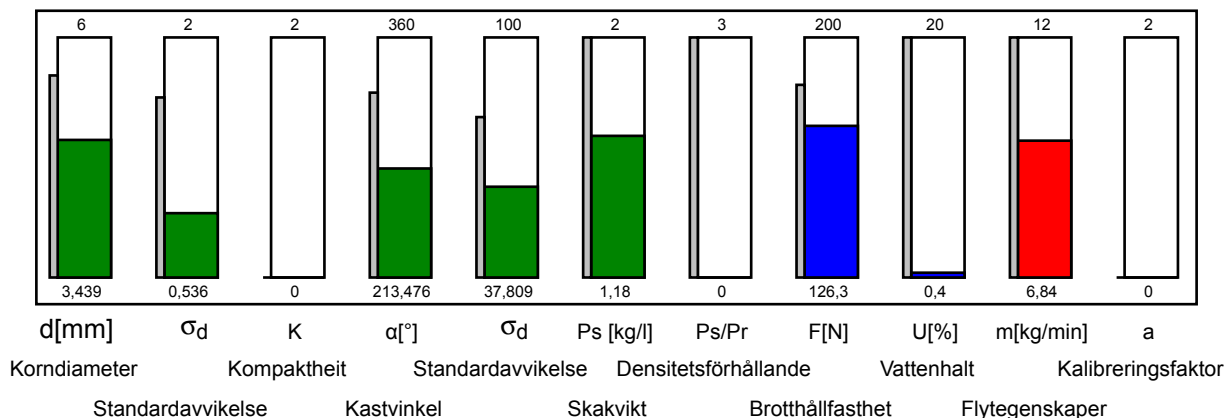

Service-Datablad (10025603)

Söderberg u. Haak Maskin AB
Industrievägen 2

S - 24525 Staffanstorp

Datum : 2016-03-15

Gödseltyp : **YARA ProMagna NPK 11-5-18 gran. (GLO)**

Tillv. av gödsel. : YARA Norge AS / Glomfjord
Maskintyp : ZAV
Korndiameter : 3,44 mm
Kastvinkel : 213,48 °
Skakvikt : 1,18 kg/l
Flytegenskaper : 6,84 kg/min

Material ID : 402401
Materialtest ID : 83013138
Handläggare : ubuecker

Materialdata (NPK-produkter)

Anmärkning : ZA-V

OBS! Vi rekommenderar att sidofördelningen kontrolleras med den mobila kontrollutrustningen.

YARA ProMagna NPK 11-5-18 gran. (GLO) (83013138)

3,44mm

1,18kg/l

Kalibreringsfaktor **1,10**

Observera! De angivna inställningsvärdena baseras på 3 kg gödselprov.

ZA-V														
V-Set 1	10.0	17/47	720	B	70	100	25	3	100	60	8	-220	11	0
	12.0	17/47	720	B	70	100	25	4	100	60	8	-220	11	0
	15.0	17/47	720	C	70	100	25	4	100	60	9	-220	22	-5
	16.0	17/47	720	C	70	100	25	4	100	60	9	-220	22	-5
	18.0	17/47	720	D	70	100	25	5	100	60	9	-220	22	-3
	20.0	18/50	900	E	70	100	25	5	100	60	10	-220	27	-5
	21.0	18/50	900	E	70	100	25	5	100	60	10	-220	27	-5
V-Set 2	18.0	15/46	720	C	60	90	25	5	90	60	9	-220	27	-5
	20.0	15/46	720	D	60	90	25	5	90	60	10	-220	27	-5
	21.0	15/46	720	D	60	90	25	5	90	60	10	-220	27	-5
	24.0	15/46	720	D	60	90	25	5	90	60	10	-220	26	-1
	27.0	16/49	900	E	60	90	25	5	90	60	11	-220	31	-4
	28.0	16/49	900	E	60	90	25	5	90	60	12	-220	31	-3
V-Set 3	24.0	12/48	720	E	50	80	25	5	80	60	11	-220	31	-5
	27.0	12/48	720	E	50	80	25	5	80	60	12	-220	32	-3
	28.0	12/48	720	E	50	80	25	5	80	60	12	-220	32	-2
	30.0	12/48	720	F	50	80	25	5	80	60	13	-220	32	-1
	32.0	13/49	720	F	50	80	25	5	80	60	13	-220	33	2
	33.0	13/49	720	F	50	80	25	5	80	60	13	-220	33	3
	36.0	13/50	720	G	50	80	25	5	80	60	14	-220	33	5