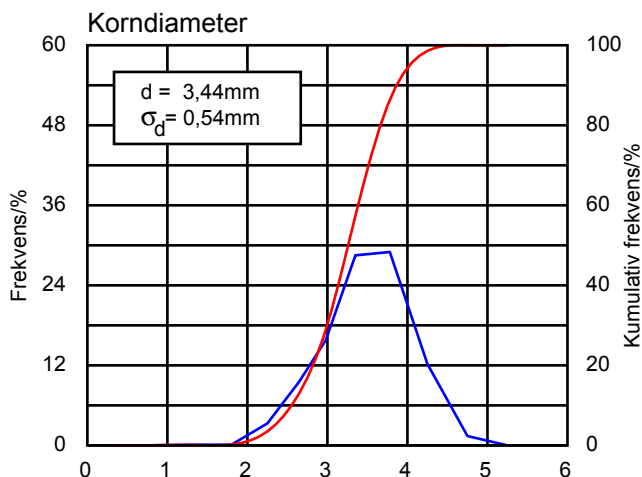

Service-Datablad (10025603)

Söderberg u. Haak Maskin AB
Industrievägen 2

S - 24525 Staffanstorp

Datum : 2016-03-15

Gödseltyp : **YARA ProMagna NPK 11-5-18 gran. (GLO)**

Tillv. av gödsel. : YARA Norge AS / Glomfjord
Maskintyp : ZAV
Korndiameter : 3,44 mm
Kastvinkel : 213,48 °
Skakvikt : 1,18 kg/l
Flytegenskaper : 6,84 kg/min

Material ID : 402401
Materialtest ID : 83013138
Handläggare : ubuecker

Materialdata (NPK-produkter)

Anmärkning : ZA-V

OBS! Vi rekommenderar att sidofördelningen kontrolleras med den mobila kontrollutrustningen.

YARA ProMagna NPK 11-5-18 gran. (GLO) (83013138)

3,44mm

1,18kg/l

Kalibreringsfaktor **1,10**

Observera! De angivna inställningsvärdena baseras på 3 kg gödselprov.

ZA-V														
V-Set 1	10.0	17/47	720	B	70	100	25	3	100	60	8	-220	11	0
	12.0	17/47	720	B	70	100	25	4	100	60	8	-220	11	0
	15.0	17/47	720	C	70	100	25	4	100	60	9	-220	22	-5
	16.0	17/47	720	C	70	100	25	4	100	60	9	-220	22	-5
	18.0	17/47	720	D	70	100	25	5	100	60	9	-220	22	-3
	20.0	18/50	900	E	70	100	25	5	100	60	10	-220	27	-5
	21.0	18/50	900	E	70	100	25	5	100	60	10	-220	27	-5
V-Set 2	18.0	15/46	720	C	60	90	25	5	90	60	9	-220	27	-5
	20.0	15/46	720	D	60	90	25	5	90	60	10	-220	27	-5
	21.0	15/46	720	D	60	90	25	5	90	60	10	-220	27	-5
	24.0	15/46	720	D	60	90	25	5	90	60	10	-220	26	-1
	27.0	16/49	900	E	60	90	25	5	90	60	11	-220	31	-4
	28.0	16/49	900	E	60	90	25	5	90	60	12	-220	31	-3
V-Set 3	24.0	12/48	720	E	50	80	25	5	80	60	11	-220	31	-5
	27.0	12/48	720	E	50	80	25	5	80	60	12	-220	32	-3
	28.0	12/48	720	E	50	80	25	5	80	60	12	-220	32	-2
	30.0	12/48	720	F	50	80	25	5	80	60	13	-220	32	-1
	32.0	13/49	720	F	50	80	25	5	80	60	13	-220	33	2
	33.0	13/49	720	F	50	80	25	5	80	60	13	-220	33	3
	36.0	13/50	720	G	50	80	25	5	80	60	14	-220	33	5