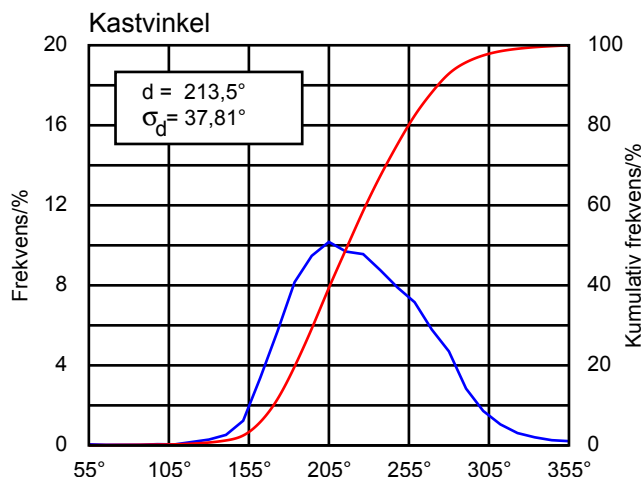

Service-Datablad (10025603)

Söderberg u. Haak Maskin AB
Industrievägen 2

S - 24525 Staffanstorp

Datum : 2016-03-15

Gödseltyp : **YARA ProMagna NPK 11-5-18 gran. (GLO)**

Tillv. av gödsel. : YARA Norge AS / Glomfjord
Maskintyp : ZAV
Korndiameter : 3,44 mm
Kastvinkel : 213,48 °
Skakvikt : 1,18 kg/l
Flytegenskaper : 6,84 kg/min

Material ID : 402401
Materialtest ID : 83013138
Handläggare : ubuecker

Materialdata (NPK-produkter)

Anmärkning : ZA-V

OBS! Vi rekommenderar att sidofördelningen kontrolleras med den mobila kontrollutrustningen.

YARA ProMagna NPK 11-5-18 gran. (GLO) (83013138)

3,44mm

1,18kg/l

Kalibreringsfaktor **1,10**

Observera! De angivna inställningsvärdena baseras på 3 kg gödselprov.

ZA-V														
V-Set 1	10.0	17/47	720	B	70	100	25	3	100	60	8	-220	11	0
	12.0	17/47	720	B	70	100	25	4	100	60	8	-220	11	0
	15.0	17/47	720	C	70	100	25	4	100	60	9	-220	22	-5
	16.0	17/47	720	C	70	100	25	4	100	60	9	-220	22	-5
	18.0	17/47	720	D	70	100	25	5	100	60	9	-220	22	-3
	20.0	18/50	900	E	70	100	25	5	100	60	10	-220	27	-5
	21.0	18/50	900	E	70	100	25	5	100	60	10	-220	27	-5
V-Set 2	18.0	15/46	720	C	60	90	25	5	90	60	9	-220	27	-5
	20.0	15/46	720	D	60	90	25	5	90	60	10	-220	27	-5
	21.0	15/46	720	D	60	90	25	5	90	60	10	-220	27	-5
	24.0	15/46	720	D	60	90	25	5	90	60	10	-220	26	-1
	27.0	16/49	900	E	60	90	25	5	90	60	11	-220	31	-4
	28.0	16/49	900	E	60	90	25	5	90	60	12	-220	31	-3
V-Set 3	24.0	12/48	720	E	50	80	25	5	80	60	11	-220	31	-5
	27.0	12/48	720	E	50	80	25	5	80	60	12	-220	32	-3
	28.0	12/48	720	E	50	80	25	5	80	60	12	-220	32	-2
	30.0	12/48	720	F	50	80	25	5	80	60	13	-220	32	-1
	32.0	13/49	720	F	50	80	25	5	80	60	13	-220	33	2
	33.0	13/49	720	F	50	80	25	5	80	60	13	-220	33	3
	36.0	13/50	720	G	50	80	25	5	80	60	14	-220	33	5