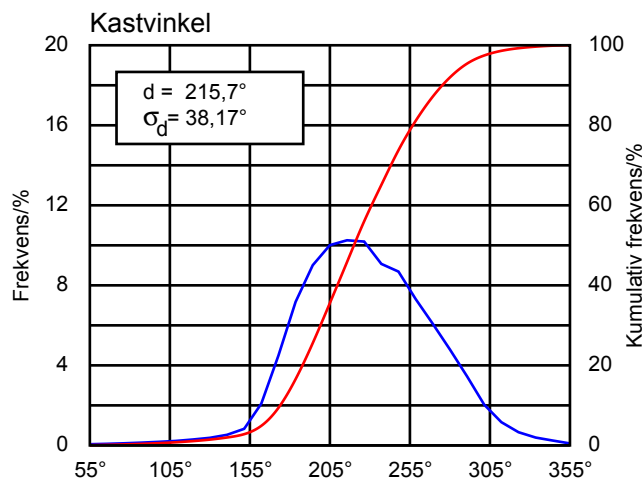

## Service-Datablad (10030219)

Söderberg u. Haak Maskin AB  
Industrievägen 2

S - 24525 Staffanstorp

Datum : 2017-03-06

Gödseltyp : **YaraMila® ProBeta® NPK 15-4-8 (UKI)**

Tillv. av gödsel. : YARA Uusikaupunki - FIN  
Maskintyp : ZAV  
Korndiameter : 3,31 mm  
Kastvinkel : 215,73 °  
Skakvikt : 1,14 kg/l  
Flytegenskaper : 6,19 kg/min

### Materialdata (NPK-produkter)

Anmärkning : ZA-V

OBS! Vi rekommenderar att sidofördelningen kontrolleras med den mobila kontrollutrustningen.

**YaraMila® ProBeta® NPK 15-4-8 (UKI)**  
(83007927)

**3,31mm**