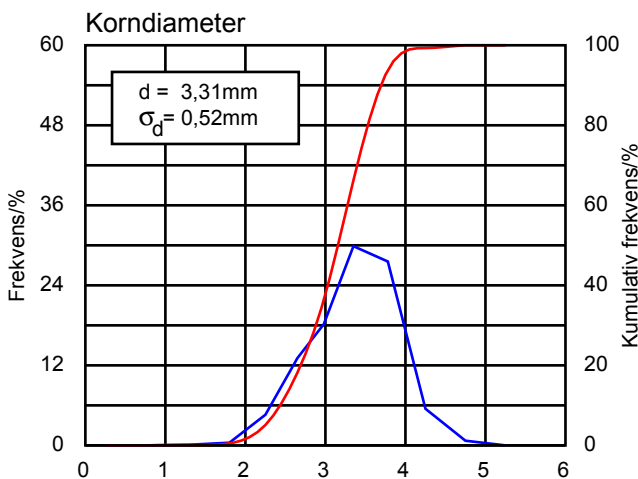

## Service-Datablad (10030219)

Söderberg u. Haak Maskin AB  
Industrievägen 2

S - 24525 Staffanstorp

Datum : 2017-03-06

Gödseltyp : **YaraMila® ProBeta® NPK 15-4-8 (UKI)**

Tillv. av gödsel. : YARA Uusikaupunki - FIN  
Maskintyp : ZAV  
Korndiameter : 3,31 mm  
Kastvinkel : 215,73 °  
Skakvikt : 1,14 kg/l  
Flytegenskaper : 6,19 kg/min

### Materialdata (NPK-produkter)

Anmärkning : ZA-V

OBS! Vi rekommenderar att sidofördelningen kontrolleras med den mobila kontrollutrustningen.

**YaraMila® ProBeta® NPK 15-4-8 (UKI)**  
(83007927)

**3,31mm**