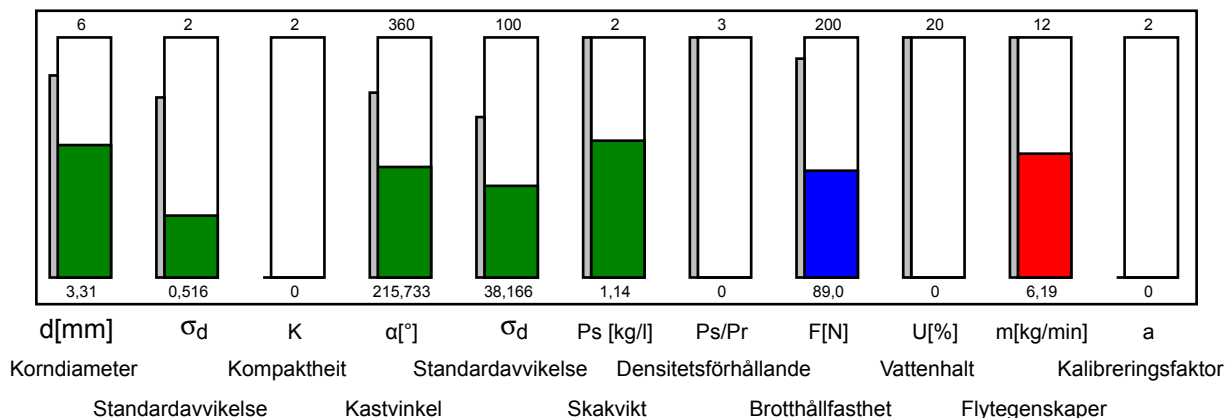

## Service-Datablad (10030219)

Söderberg u. Haak Maskin AB  
Industrievägen 2

S - 24525 Staffanstorp

Datum : 2017-03-06

Gödseltyp : **YaraMila® ProBeta® NPK 15-4-8 (UKI)**

Tillv. av gödsel. : YARA Uusikaupunki - FIN  
Maskintyp : ZAV  
Korndiameter : 3,31 mm  
Kastvinkel : 215,73 °  
Skakvikt : 1,14 kg/l  
Flytegenskaper : 6,19 kg/min

### Materialdata (NPK-produkter)

Anmärkning : ZA-V

OBS! Vi rekommenderar att sidofördelningen kontrolleras med den mobila kontrollutrustningen.

**YaraMila® ProBeta® NPK 15-4-8 (UKI)**  
(83007927)

**3,31mm**

**1,14kg/l**

Kalibreringsfaktor **1,10**

**Observera! De angivna inställningsvärdena baseras på 3kg gödselprov.**

ZA-V														
V-Set 1	10.0	17/47	720	B	70	100	25	3	100	60	8	-220	11	0
	12.0	17/47	720	B	70	100	25	4	100	60	8	-220	11	0
	15.0	17/47	720	C	70	100	25	4	100	60	9	-220	22	-5
	16.0	17/47	720	C	70	100	25	4	100	60	9	-220	22	-5
	18.0	17/47	720	D	70	100	25	5	100	60	9	-220	22	-3
	20.0	18/50	900	E	70	100	25	5	100	60	10	-220	27	-5
	21.0	18/50	900	E	70	100	25	5	100	60	10	-220	27	-5
V-Set 2	18.0	15/46	720	C	60	90	25	5	90	60	9	-220	27	-5
	20.0	15/46	720	D	60	90	25	5	90	60	10	-220	27	-5
	21.0	15/46	720	D	60	90	25	5	90	60	10	-220	27	-5
	24.0	15/46	720	D	60	90	25	5	90	60	10	-220	26	-1
	27.0	16/49	900	E	60	90	25	5	90	60	11	-220	31	-4
	28.0	16/49	900	E	60	90	25	5	90	60	12	-220	31	-3
V-Set 3	24.0	12/48	720	E	50	80	25	5	80	60	11	-220	31	-5
	27.0	12/48	720	E	50	80	25	5	80	60	12	-220	32	-3
	28.0	12/48	720	E	50	80	25	5	80	60	12	-220	32	-2
	30.0	12/48	720	F	50	80	25	5	80	60	13	-220	32	-1
	32.0	13/49	720	F	50	80	25	5	80	60	13	-220	33	2
	33.0	13/49	720	F	50	80	25	5	80	60	13	-220	33	3
	36.0	13/50	720	G	50	80	25	5	80	60	14	-220	33	5